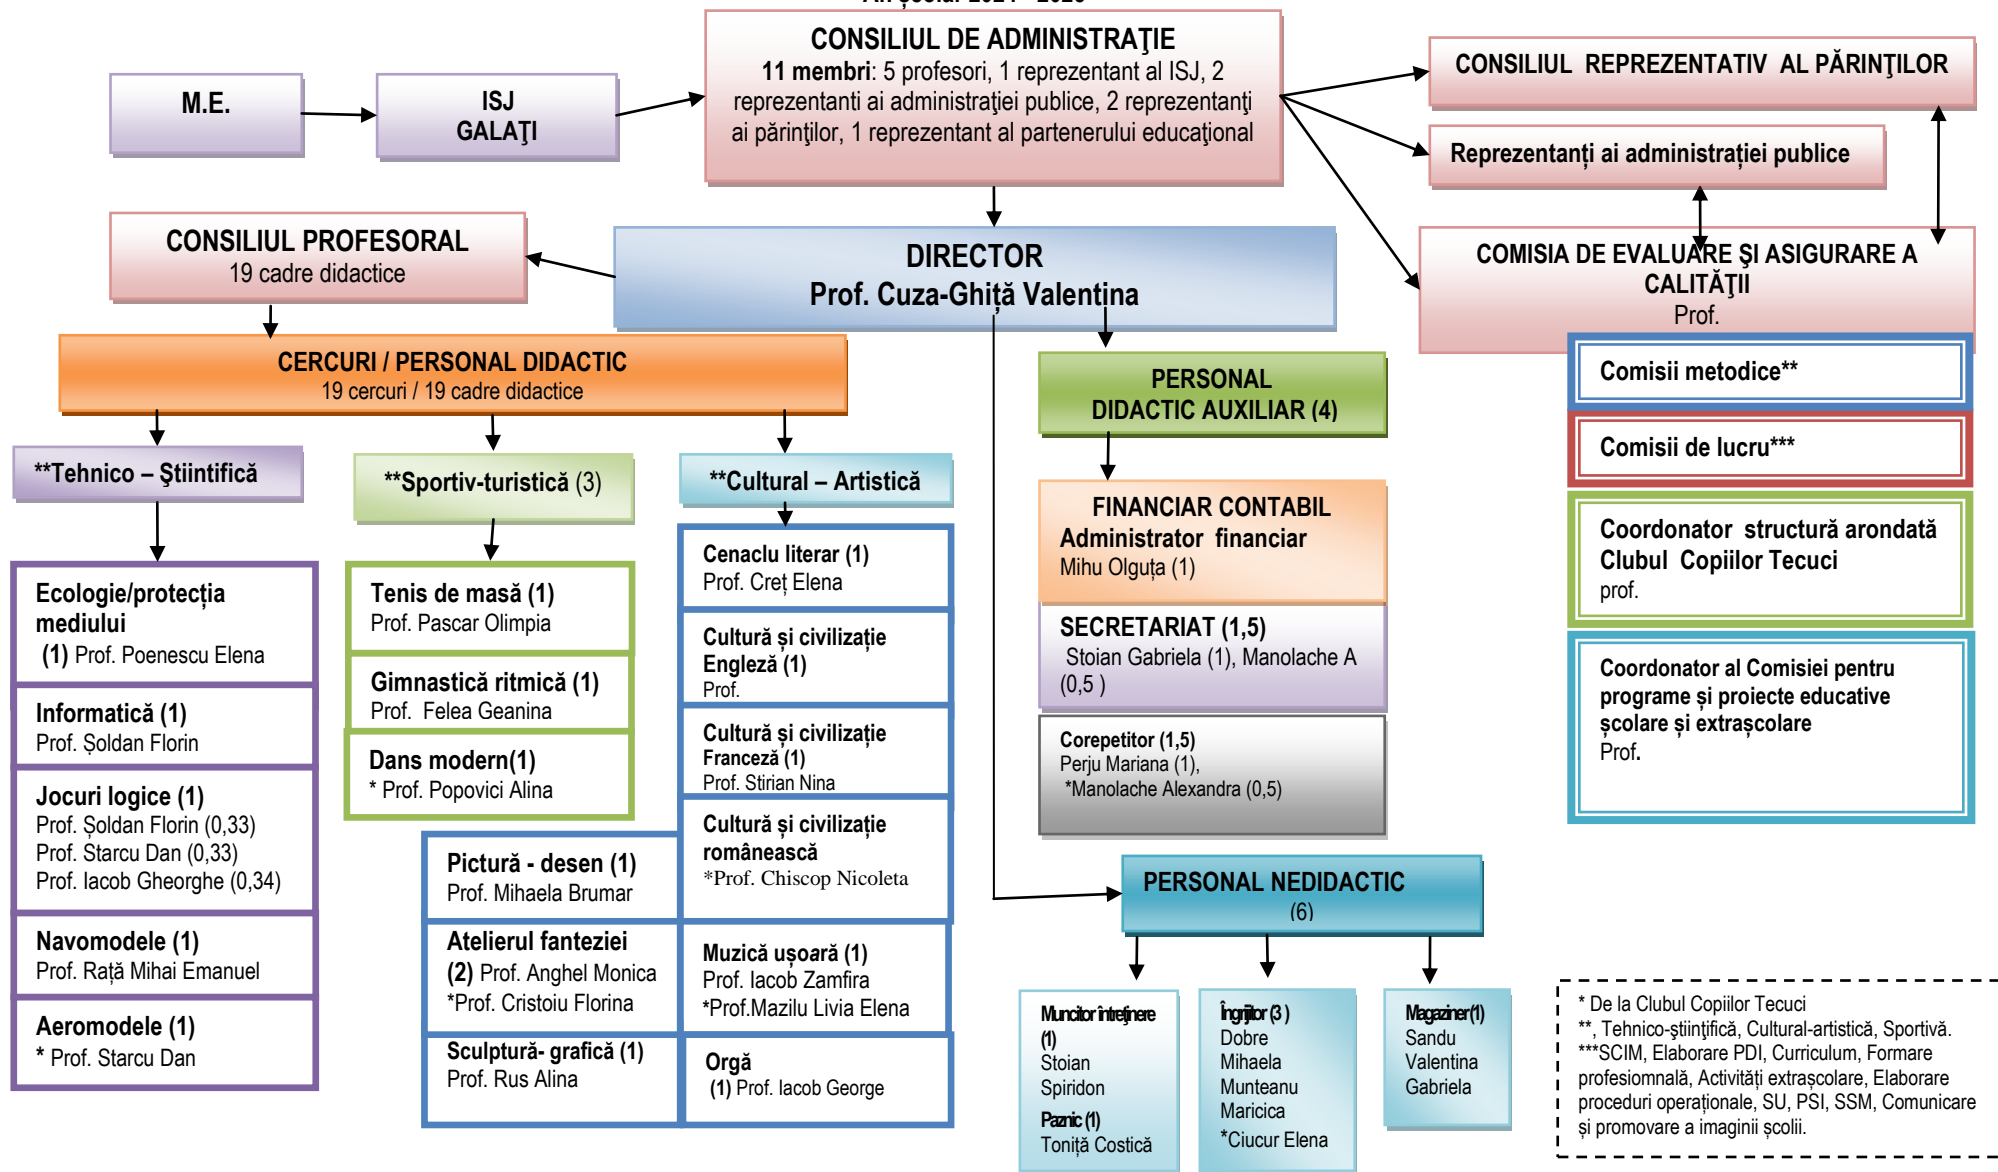

Organigrama Palatului Copiilor Galați și a Clubului Copiilor Tecuci

An școlar 2024 - 2025

* De la Clubul Copiilor Tecuci
** , Tehnico-științifică, Cultural-artistică, Sportivă.
***SCIM, Elaborare PDI, Curriculum, Formare profesională, Activități extrașcolare, Elaborare proceduri operaționale, SU, PSI, SSM, Comunicare și promovare a imaginii școlii.